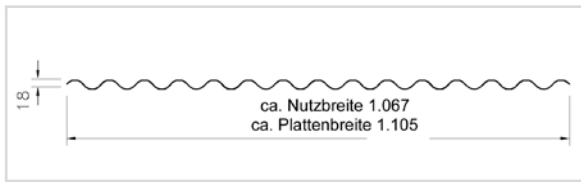

WELLPLATTEN AUS ALUMINIUM / STAHL

FÜR DACH UND WAND UND GFK WELLPLATTEN

BRUTTO PREISLISTE / 15/06/2010

Aluminium Sinus 18 / 76 für Dach und Wand
Stärke ca. 0,7 mm.
Farbe: ähnlich RAL 9006 brilliant metallic
ähnlich RAL 7016 anthrazit

Länge mm	Breite mm	Preis Euro m²
2000	1067	24,80
2500		
3000		
3500		
4000		
5000		
6000