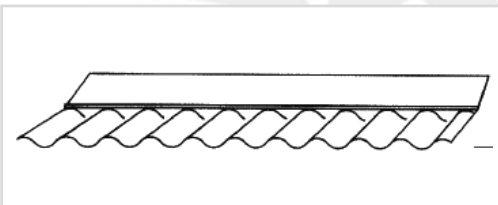

Kopflackiert	Preis Euro / 100 Stck.
ähnlich RAL 9006 ähnlich RAL 7016	44,64

Abstandhalter
mit Öse

Breite mm	Preis Euro / 100 Stck.
76 / 18 Wellprofil	13,29
130 / 30 Wellprofil	29,45
177 / 51 Wellprofil	58,85
70 / 18 Trapez	13,29
76 / 18 Trapez	13,29

Maueranschluss für Trapezprofil 70 / 18, PVC

Farbe: glashell
Neigung: 100 °

Breite mm	Preis Euro / Stck.
1090	22,25

Maueranschluss für Sinusprofil 76 / 18, PVC

Farbe: glashell
Neigung: 100 °

Breite mm	Preis Euro / Stck.
1106	22,25