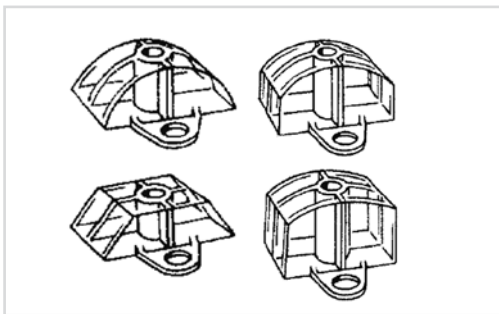

MONTAGEZUBEHÖR FÜR WELL- UND TRAPEZPLATTEN

BRUTTO PREISLISTE / 15/06/2010

Bohrschraube A2 für Holz UK , 4.9 x 35mm
für Alu Welle

Kopflackiert	Preis Euro / 100 Stck.
ähnlich RAL 9006 ähnlich RAL 7016	44,64

Abstandhalter
mit Öse

Breite mm	Preis Euro / 100 Stck.
76 / 18 Wellprofil	13,29
130 / 30 Wellprofil	29,45
177 / 51 Wellprofil	58,85
70 / 18 Trapez	13,29
76 / 18 Trapez	13,29