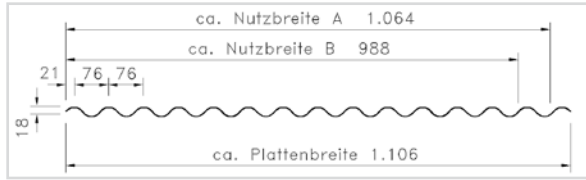

Profil Sinus 76 / 18, Stärke 1,2 mm. Farbe: glashell

Länge mm	Breite mm	Preis Euro m²
2000	1106	20,80
2500		
3000		
3500		
4000		
5000		
6000