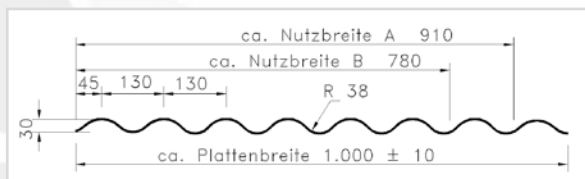

Wellprofil 130 / 30, 8er Welle

Stärke ca. 1,0 mm.

Farbe: natur

Länge mm	Breite mm	Preis Euro m²
1250	1000	10,15
1600		
2000		
2500		
3100		

Industrieprofile auf Anfrage.