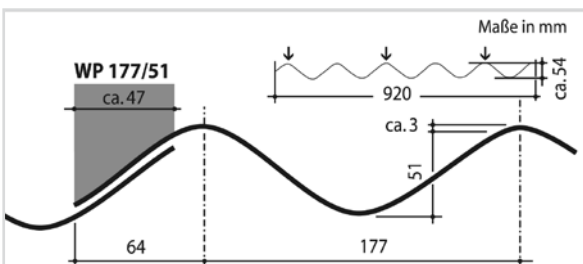

Profil 177 / 51, glatt farblos.
Stärke 3mm. LD: 90%

Länge mm	Breite mm	Preis Euro m²
2000	920	43,10
2500		
3100		

Profil 177 / 51, Wabe farblos.
Stärke 3mm. LD: 81%

Länge mm	Breite mm	Preis Euro m²
2000	920	43,10
2500		
3100		

*Die Längen über 4000 mm sind Lagerlängen, keine Verlegelängen.
Unsere ausführlichen Verlegehinweise finden Sie im Internet unter : www.faku.de