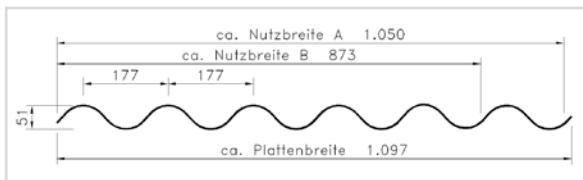

Wellprofil 177 / 51, 6-er Welle
Stärke 1,2 mm.
Farbe: glashell, opak grau

Länge mm	Breite mm	Preis Euro m²
5000	1097	20,80
6200		
7520