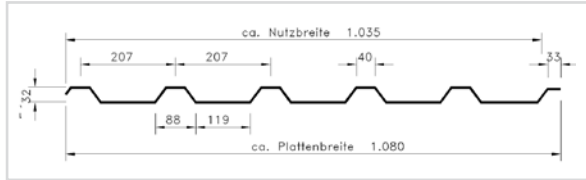

Industrieprofil 35 / 207
Stärke 1,2 mm.
Farbe: glashell

Länge mm	Breite mm	Preis Euro m²
5000	1080	20,80
6300		
7520