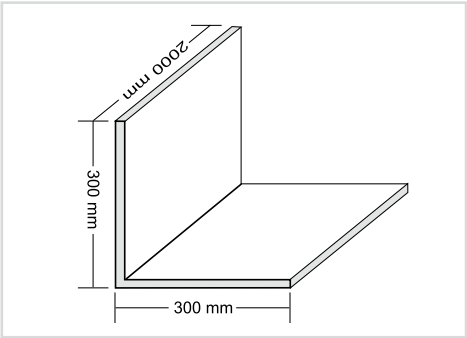

Breite mm	Preis Euro / Set
920 / 1097	44,50

Ebener Winkel aus PVC
Farbe: opak grau

Länge mm	Schenkellänge	Preis Euro / Stck.
2000	300 x 300 mm	39,50

Andere Formteile auf Anfrage

Artikelbezeichnung	Preis Euro / lfm.
---------------------------	--------------------------