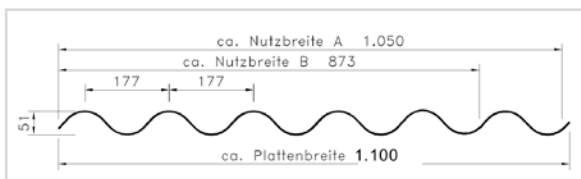

Profil GFK-Wellplatten 177 / 51, 6er Welle
Frben: grau, anthrazit, rot und braun.
Stärke 2,0 mm

Länge mm	Breite mm	Preis Euro m²
2000	1100	20,15
2500		
3000		
3500		
4000		
5000		
6000		
7000		

Überlängen auf Anfrage

Montagezubehör: z.B. Maueranschluss, Giebelwinkel etc. auf Anfrage.