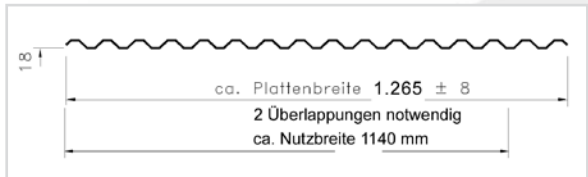

Profil Trapez 76 / 18 „Keep cool“,
Farbe: Alu transparent.
Stärke 1,1 mm. LD: 50%, Polycarbonat

Länge mm	Breite mm	Preis Euro m²
2000	1265	23,55
2500		
3000		
3500		
4000		
5000		
6000		
7000