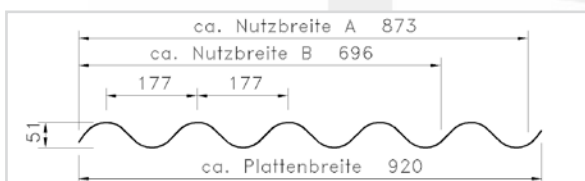

Länge mm	Breite mm	Preis Euro m ²
2000	920	16,65
2500		
3100		
3300		

PVC-LICHTPLATTEN / GRECALUX

BRUTTO PREISLISTE / 05/2011

- 5 Jahre Garantie auf Witterung

Profil Trapez 70 / 18

Farbe: glashell,

Breite 1095 mm

Länge mm	glashell	Preis Euro m ²
2000		16,65
2500		
3000		
3500		
4000		
5000		
6000		
7000		

Wellprofil 177 / 51, 5-er Welle

Farbe: glashell

Breite 920 mm

Länge mm	glashell	Preis Euro m ²
2000		16,65
2500		
3100		
5000		
6200		