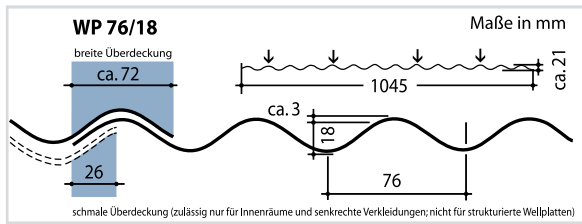

ACRYL WELLPLATTEN FARBLOS, FARBIG, GLATT UND STRUKTURIERT

BRUTTO PREISLISTE / 04/2011

Profil 76 / 18, glatt farblos.
Stärke 3mm. LD: 90%

Länge mm	Breite mm	Preis Euro m ²
2000	1045	41,20
2500		
3000		
3500		
4000		
5000*		
6000*		

Profil 76 / 18, Wabe farblos.
Stärke 3mm. LD: 81%

Länge mm	Breite mm	Preis Euro m ²
2000	1045	41,20
2500		
3000		
3500		
4000		
5000*		
6000*		

Profil 76 / 18, C-Struktur farblos.
Stärke 3mm. LD: 88%

Länge mm	Breite mm	Preis Euro m ²
2000	1045	43,60
2500		
3000		
3500		
4000		
5000*		
6000*		