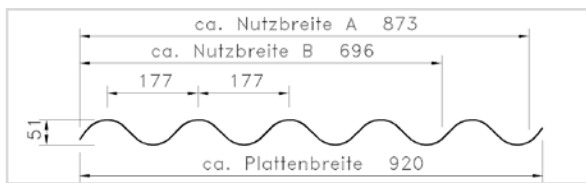

Wellprofil 177 / 51, 5-er Welle
Stärke 0,9 mm.
Farbe: glashell

Länge mm	Breite mm	Preis Euro m²
2000	920	16,65
2500		
3100		
3300