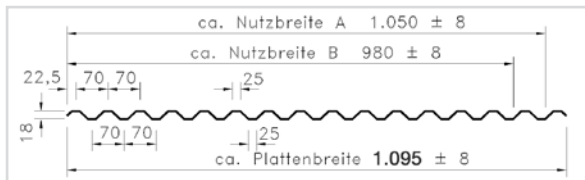

PVC-LICHTPLATTEN / GRECALUX

BRUTTO PREISLISTE / 05/2011

- 5 Jahre Garantie auf Witterung

Profil Trapez 70 / 18

Farbe: glashell,

Breite 1095 mm

Länge mm	glashell	Preis Euro m²
2000		16,65
2500		
3000		
3500		
4000		
5000		
6000		
7000