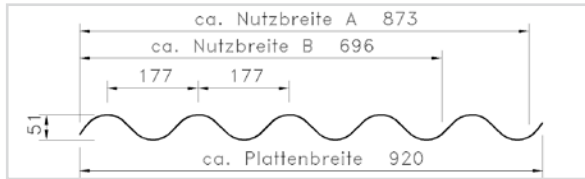

Länge mm	glashell	Preis Euro m ²
2000		16,65
2500		
3000		
3500		
4000		
5000		
6000		
7000		

Wellprofil 177 / 51, 5-er Welle

Farbe: glashell

Breite 920 mm

Länge mm	glashell	Preis Euro m ²
2000		16,65
2500		
3100		
5000		
6200		

POLYESTER WELLBAHNEN ROLLEN- UND PLATTENWARE

BRUTTO PREISLISTE / 01/2007

Profil Sinus 76 / 18,

Stärke ca. 1,0 mm.

Farbe: natur

Rollenhöhe mm	Rollenlänge	Preis Euro m ²
800	20 / 30 m	9,60
1000		
1250		
1500		
1800		
2000		
2500		
3000		
3250		
3500		
4000		