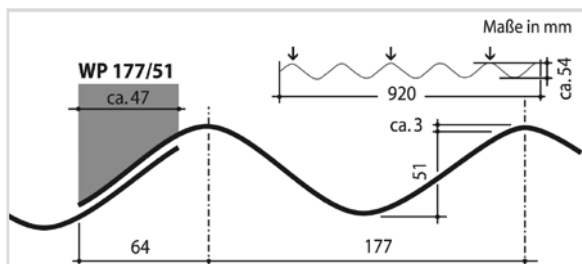

Profil 177 / 51, glatt farblos.
Stärke 3mm. LD: 90%

Länge mm	Breite mm	Preis Euro m²
2000	920	43,10
2500		
3100		

Profil 177 / 51, Wabe farblos.
Stärke 3mm. LD: 81%

Länge mm	Breite mm	Preis Euro m²
2000	920	43,10
2500		
3100		

*Die Längen über 4000 mm sind Lagerlängen, keine Verlegelängen.
Unsere ausführlichen Verlegehinweise finden Sie im Internet unter : www.faku.de