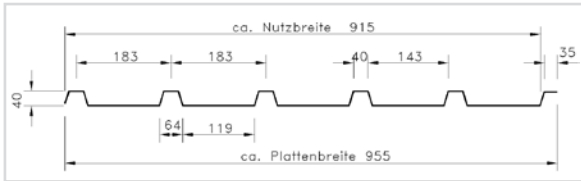

Industrieprofil 40 / 183
Stärke 1,2 mm.
Farbe: glashell

Länge mm	Breite mm	Preis Euro m²
5000	955	20,80
6600		
7500		

Alle anderen Industrieprofile auf Anfrage.