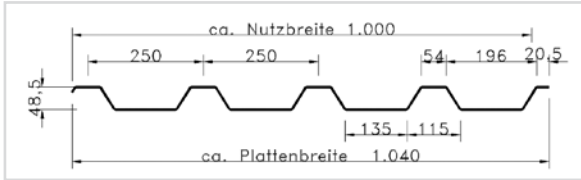

PVC-LICHTPLATTEN / ONDEX SUPER HR

BRUTTO PREISLISTE / 05/2011

- Ondex Super HR
- Biaxial gereckt
- Elefantenstabil u. Hagelsicher
- 10 Jahre Garantie auf Hagel u. Witterung
- schlag u. stoßfest bis -60°
- schwer entflammbar B1 nach DIN 4102

Industrieprofil 50 / 250, E 50
Stärke 1,2 mm.
Farbe: glashell

Länge mm	Breite mm	Preis Euro m²
5000	1040	20,80
6600		
7500