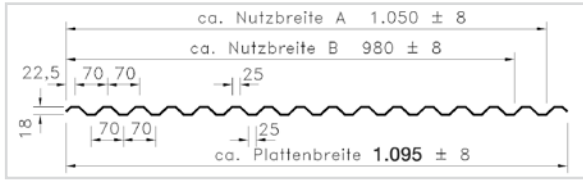

PVC-LICHTPLATTEN / ONDEX SUPER HR

BRUTTO PREISLISTE / 05/2011

- Ondex Super HR
- Biaxial gereckt
- Elefantenstabil u. Hagelsicher
- 10 Jahre Garantie auf Hagel u. Witterung
- schlag u. stoßfest bis -60°
- schwer entflammbar B1 nach DIN 4102

Profil Trapez 70 / 18, Stärke 1,2 mm. Farbe: glashell, natur transp., bronze, opak grau u. weiß

Länge mm	Breite mm	Preis Euro m²
2000	1095	20,80
2500		
3000		
3500		
4000		
5000		
6000		
7000