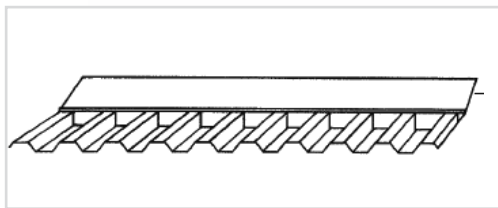

Maueranschluss für Trapezprofil 70 / 18, PVC

Farbe: glashell
Neigung: 100 °

Breite mm	Preis Euro / Stck.
1090	22,25