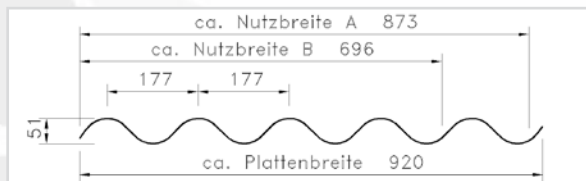

Wellprofil 177 / 51, 5-er Welle
Stärke 1,2 mm.
Farbe: glashell, natur transparent

Länge mm	Breite mm	Preis Euro m²
2000	920	20,80
2500		
3100		
4000		
5000		
6200