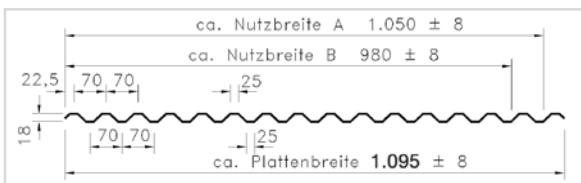

PVC-Lichtplatten / Sollux

- 5 Jahre Garantie
- schlag u. stoßfest
- schwer entflammbar B1 nach DIN 4102

Profil Trapez 70 / 18
Stärke 0,9 mm. Farbe: glashell, opak grau
(andere Farben auf Anfrage)

Länge mm	Breite mm	Preis Euro m²
2000	1095	16,65
2500		
3000		
3500		
4000		
5000		
6000		
7000