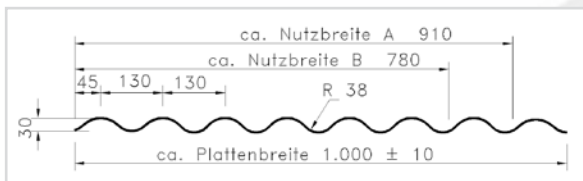

Wellprofil 130 / 30, 8er Welle
Stärke 1,2 mm.
Farbe: glashell

Länge mm	Breite mm	Preis Euro m²
2000	1000	20,80
2500		
3100		

Andere Längen auf Anfrage