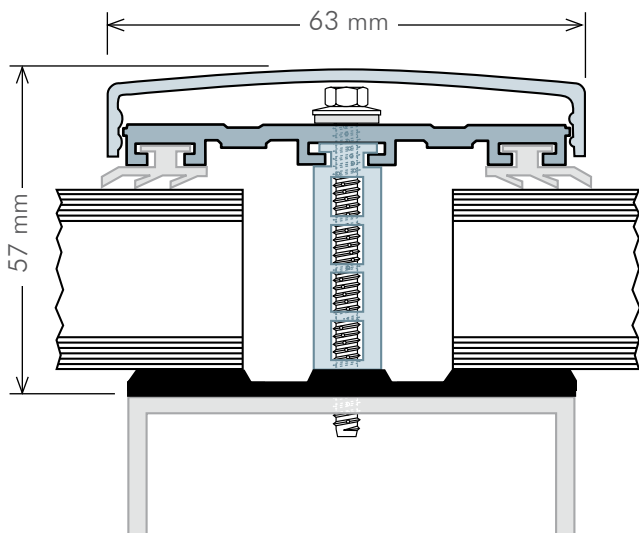

*) Hinweise siehe hinten.