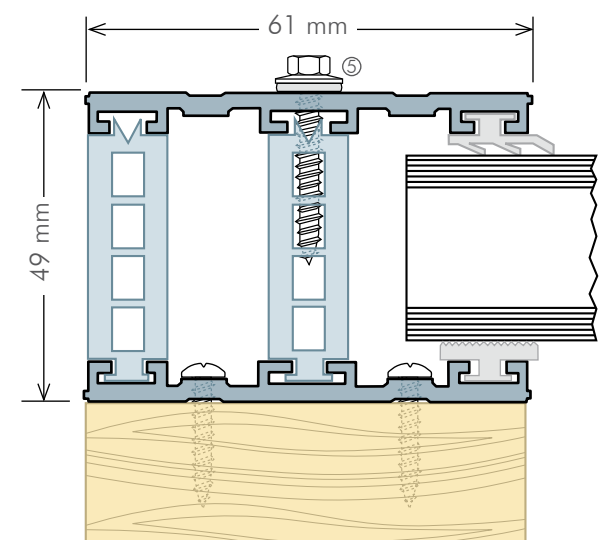

*) Hinweise siehe hinten.