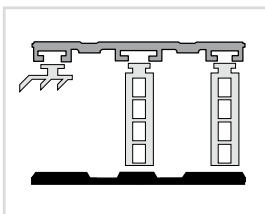

ALPro Rand Oberprofil 1-teilig für 32 mm

inkl. Dichtungsprofile und Distanzstücke, Standardlängen 3,50/4,0/5,0/6,0/7,0 m

Profilbreite	Ausführung	Preis Euro
60 mm	pressblank	20,10 Euro/lfd.m
Weichgummiprofilband in Rollen à 30 m		4,45 Euro/lfd.m
		24,55 Euro/lfd.m