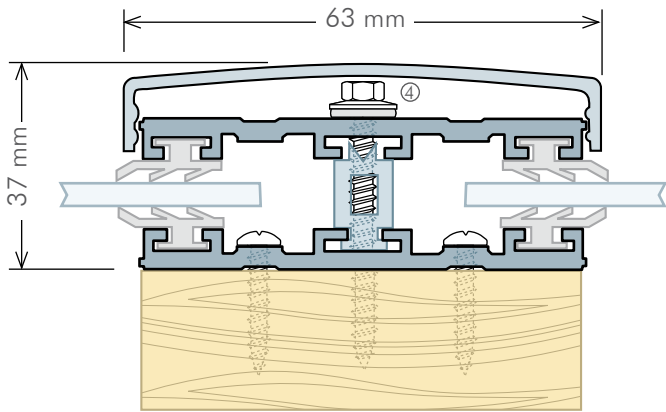

ALPro Mitte Iso-Oberprofil 2-teilig für 32 mm

inkl. Dichtungsprofile und Thermokern, Standardlängen 3,50/4,0/5,0/6,0/7,0 m

| Profilbreite | Ausführung | Preis Euro |
|--------------|------------|------------------|
| 60 mm | pressblank | 26,00 Euro/lfd.m |

ALPro Rand Iso-Oberprofil 2-teilig für 32 mm

inkl. Dichtungsprofile und Thermokerne, Standardlängen 3,50/4,0/5,0/6,0/7,0 m

| Profilbreite | Ausführung | Preis Euro |
|--------------|------------|------------------|
| 60 mm | pressblank | 28,60 Euro/lfd.m |