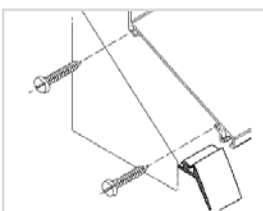

ALPro Wandanschlusskappe / Seitenteile für Wandanschlussprofil, inkl. 2 Befestigungsschrauben	
Ausführung	Preis Euro
pressblank	4,90 Euro/Stck.
weiß	10,20 Euro/Stck.