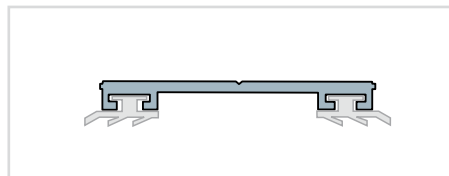

ALPro PROFILZUBEHÖR

BRUTTO PREISLISTE / 04/2011

ALPro Oberprofil aus Aluminium / 50 mm Breite

inkl. Abdichtungsprofilen

Länge	Ausführung	Preis Euro
6,0 m	pressblank	9,85 Euro/lfd.m