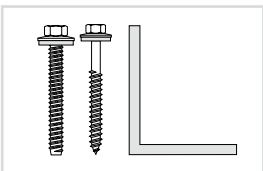

*) Hinweise siehe hinten.

ALPro PROFILZUBEHÖR

BRUTTO PREISLISTE / 04/2011

| ALPro Klemmdeckel | | | |
|--------------------------|---|-----------------|-----------------|
| Profilbreite | Ausführung | Standardlänge | Preis Euro |
| 60 mm | pressblank | 4 / 5 / 6 / 7 m | 4,90 Euro/lfd.m |
| 60 mm | weiß RAL 9016/ braun RAL 8077/ Alu eloxiert | 4 / 5 / 6 / 7 m | 9,30 Euro/lfd.m |

| ALPro Klemmdeckelabschluss für Klemmdeckel | | |
|---|--|-----------------|
| Profilhöhen | Ausführung | Preis Euro |
| 10 / 16 / 25 / 32 mm | pressblank | 2,35 Euro/Stck. |
| 10 / 16 / 25 / 32 mm | weiß RAL 9016 / braun RAL 8077/ Alu eloxiert | 4,45 Euro/Stck. |