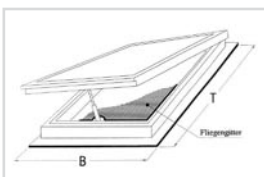

Dachlüfter Serie L
mit Drehspindel oder E-Motor

Farbe	Größen	Glasmaß	Preis Euro
weiß oder braun	800 x 1300 mm		Auf Anfrage
	880 x 1300 mm		
	980 x 1300 mm		
	1080 x 1300 mm		
	1230 x 1300 mm