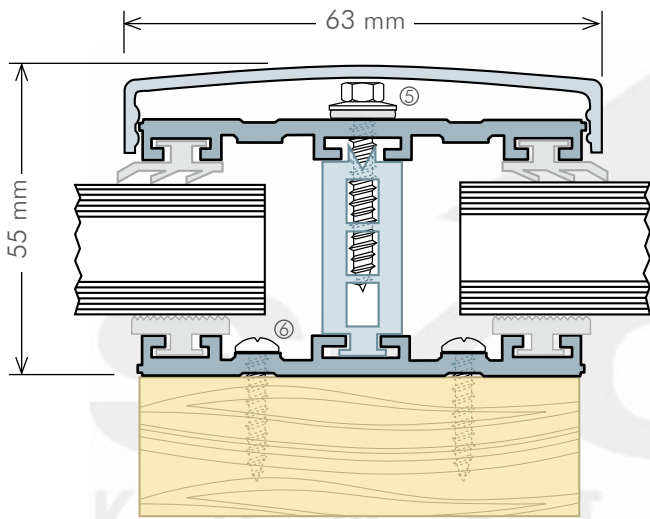

ALPro Rand Iso-Oberprofil 2-teilig für 24/25 mm

inkl. Dichtungsprofile und Thermokerne, Standardlängen 3,50/4,0/5,0/6,0/7,0 m

| Profilbreite | Ausführung | Preis Euro |
|--------------|------------|------------------|
| 60 mm | pressblank | 27,40 Euro/lfd.m |

ALPro Mitte Iso-Oberprofil 2-teilig für 32 mm

inkl. Dichtungsprofile und Thermokern, Standardlängen 3,50/4,0/5,0/6,0/7,0 m

| Profilbreite | Ausführung | Preis Euro |
|--------------|------------|------------------|
| 60 mm | pressblank | 26,00 Euro/lfd.m |

ALPro Rand Iso-Oberprofil 2-teilig für 32 mm

inkl. Dichtungsprofile und Thermokerne, Standardlängen 3,50/4,0/5,0/6,0/7,0 m

| Profilbreite | Ausführung | Preis Euro |
|--------------|------------|------------------|
| 60 mm | pressblank | 28,60 Euro/lfd.m |