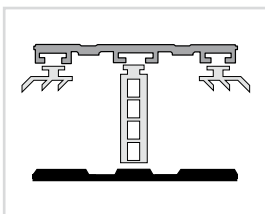

ALPro Mitte Oberprofil 1-teilig für 32 mm

inkl. Dichtungsprofile und Distanzstück, Standardlängen 3,50/4,0/5,0/6,0/7,0 m

Profilbreite	Ausführung	Preis Euro
60 mm	pressblank	15,90 Euro/lfd.m
Weichgummiprofilband in Rollen à 30 m		4,45 Euro/lfd.m
		20,35 Euro/lfd.m