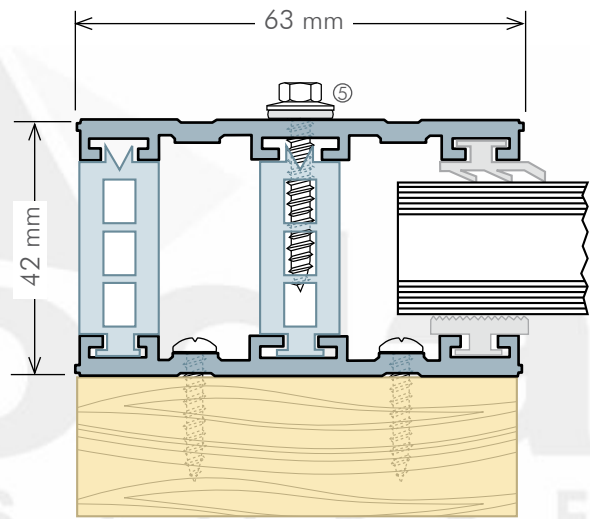

ALPro Mitte Iso-Oberprofil 2-teilig für 32 mm

inkl. Dichtungsprofile und Thermokern, Standardlängen 3,50/4,0/5,0/6,0/7,0 m

| Profilbreite | Ausführung | Preis Euro |
|--------------|------------|------------------|
| 60 mm | pressblank | 26,00 Euro/lfd.m |

ALPro Rand Iso-Oberprofil 2-teilig für 32 mm

inkl. Dichtungsprofile und Thermokerne, Standardlängen 3,50/4,0/5,0/6,0/7,0 m

| Profilbreite | Ausführung | Preis Euro |
|--------------|------------|------------------|
| 60 mm | pressblank | 28,60 Euro/lfd.m |