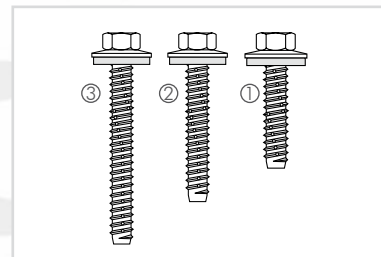

ALPro Spezialschraube mit Dichtscheibe für Stahl

für Oberprofilsystem aus Edelstahl, rostfrei

Maße	Profile	Preis Euro
6,3 x 45 mm	für 8/10 mm Profile	39,35 Euro/100 Stck.
6,3 x 60 mm	für 25 mm Profile	49,70 Euro/100 Stck.
6,3 x 90 mm	für 32 mm Profile	52,40 Euro/100 Stck.