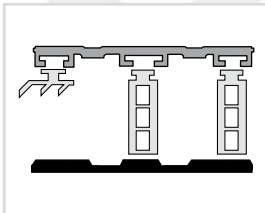

ALPro Rand Oberprofil 1-teilig für 24/25 mm

inkl. Dichtungsprofile und Distanzstücke, Standardlängen 3,50/4,0/5,0/6,0/7,0 m

Profilbreite	Ausführung	Preis Euro
60 mm	pressblank	19,40 Euro/lfd.m
Weichgummiprofilband in Rollen à 30 m		4,45 Euro/lfd.m
		23,85 Euro/lfd.m