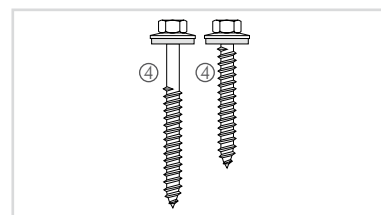

ALPro Spezialschraube mit Dichtscheibe für Holz

für Oberprofilsystem aus Edelstahl, rostfrei

Maße	Profile	Preis Euro
6,5 x 75 mm	für 8/10 mm Profile	50,35 Euro/100 Stck.
6,5 x 90 mm	für 25/32 mm Profile	58,55 Euro/100 Stck.