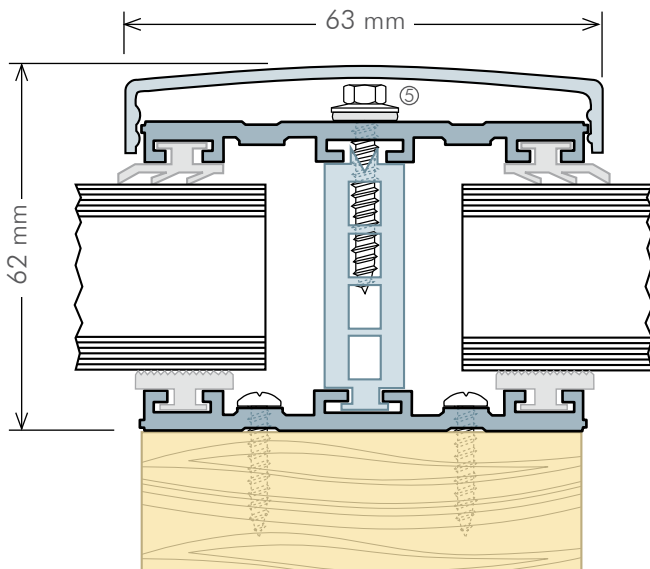

ALPro Mitte Iso-Oberprofil 2-teilig für 32 mm

inkl. Dichtungsprofile und Thermokern, Standardlängen 3,50/4,0/5,0/6,0/7,0 m

| Profilbreite | Ausführung | Preis Euro |
|--------------|------------|------------------|
| 60 mm | pressblank | 26,00 Euro/lfd.m |

ALPro Rand Iso-Oberprofil 2-teilig für 32 mm

inkl. Dichtungsprofile und Thermokerne, Standardlängen 3,50/4,0/5,0/6,0/7,0 m

| Profilbreite | Ausführung | Preis Euro |
|--------------|------------|------------------|
| 60 mm | pressblank | 28,60 Euro/lfd.m |