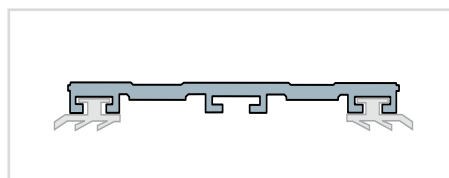

ALPro Oberprofil aus Aluminium / 60 mm Breite

inkl. Abdichtungsprofilen

Länge	Ausführung	Preis Euro
3,5 / 4,0 / 5,0 / 6,0 / 7,0 m	pressblank	9,85 Euro/lfd.m