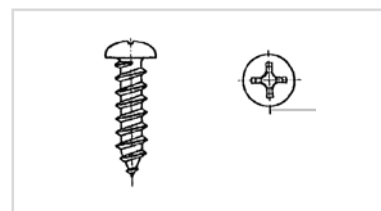

ALPro Spezialschraube mit Dichtscheibe für Holz

für Oberprofilsystem aus Edelstahl, rostfrei

| Maße | Profile | Preis Euro |
|-------------|----------------------|----------------------|
| 6,5 x 75 mm | für 8/10 mm Profile | 50,35 Euro/100 Stck. |
| 6,5 x 90 mm | für 25/32 mm Profile | 58,55 Euro/100 Stck. |

ALPro Spezialschraube mit Dichtscheibe

für ISO-Profile 25/32 mm

| Maße | Thermokern | Preis Euro |
|-------------|-------------------------|----------------------|
| 6,5 x 34 mm | für 25/32 mm Thermokern | 31,60 Euro/100 Stck. |

ALPro Spezialschraube aus Edelstahl Rostfrei mit Kreuzschlitz zur Befestigung von ALPro Profilen auf Unterkonstruktion (Holz/Stahl) (ISO-Profile)

| Maße | für UK | Preis Euro |
|------------------|--------|----------------------|
| 5,0 x 35 mm | Holz | 14,65 Euro/100 Stck. |
| 4,8 x 32 mm | Stahl | 14,65 Euro/100 Stck. |
| als Bohrschraube | Holz | 18,75 Euro/100 Stck |