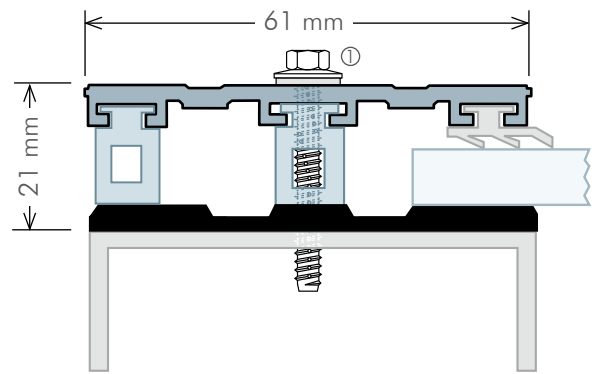

K U N S T S T O F F E