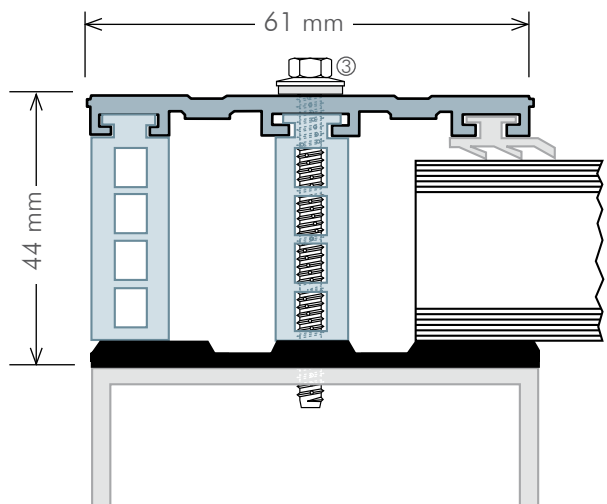

*) Hinweise siehe hinten.