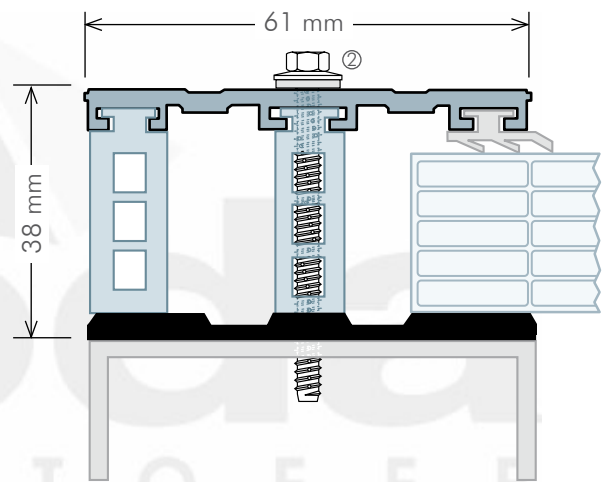

K U N S T S T O F F E