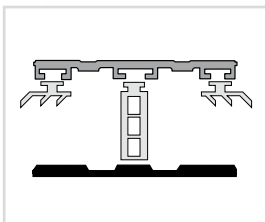

ALPro Mitte Oberprofil 1-teilig für 24/25 mm

inkl. Dichtungsprofile und Distanzstück, Standardlängen 3,50/4,0/5,0/6,0/7,0 m

Profilbreite	Ausführung	Preis Euro
60 mm	pressblank	15,55 Euro/lfd.m
Weichgummiprofilband in Rollen à 30 m		4,45 Euro/lfd.m
		20,00 Euro/lfd.m