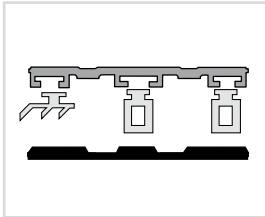

ALPro Rand Oberprofil 1-teilig für 8/10 mm

inkl. Dichtungsprofile und Distanzstücke, Standardlängen 3,50/4,0/5,0/6,0/7,0 m

Profilbreite	Ausführung	Preis Euro
60 mm	pressblank	12,80 Euro/lfd.m
Weichgummiprofilband in Rollen à 30 m		4,45 Euro/lfd.m
		17,25 Euro/lfd.m