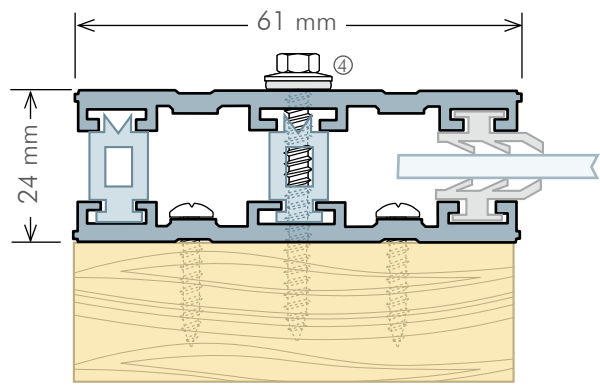

ALPro Rand Iso-Oberprofil 2-teilig für 24/25 mm

inkl. Dichtungsprofile und Thermokerne, Standardlängen 3,50/4,0/5,0/6,0/7,0 m

| Profilbreite | Ausführung | Preis Euro |
|--------------|------------|------------------|
| 60 mm | pressblank | 27,40 Euro/lfd.m |

ALPro Mitte Iso-Oberprofil 2-teilig für 32 mm

inkl. Dichtungsprofile und Thermokern, Standardlängen 3,50/4,0/5,0/6,0/7,0 m

| Profilbreite | Ausführung | Preis Euro |
|--------------|------------|------------------|
| 60 mm | pressblank | 26,00 Euro/lfd.m |

ALPro Rand Iso-Oberprofil 2-teilig für 32 mm

inkl. Dichtungsprofile und Thermokerne, Standardlängen 3,50/4,0/5,0/6,0/7,0 m

| Profilbreite | Ausführung | Preis Euro |
|--------------|------------|------------------|
| 60 mm | pressblank | 28,60 Euro/lfd.m |