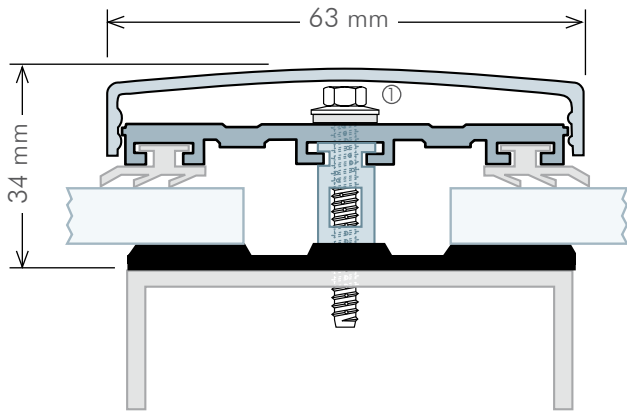

K U N S T S T O F F E