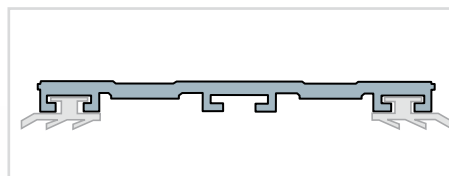

ALPro Oberprofil aus Aluminium / 60 mm Breite

inkl. Abdichtungsprofilen

| Länge | Ausführung | Preis Euro |
|-------------------------------|------------|-----------------|
| 3,5 / 4,0 / 5,0 / 6,0 / 7,0 m | pressblank | 9,85 Euro/lfd.m |

ALPro Oberprofil aus Aluminium / 80 mm Breite

inkl. Abdichtungsprofilen

| Länge | Ausführung | Preis Euro |
|-------|------------|------------------|
| 6,0 m | pressblank | 10,95 Euro/lfd.m |

ALPro Klemmdeckel aus Aluminium / 80 mm Breite