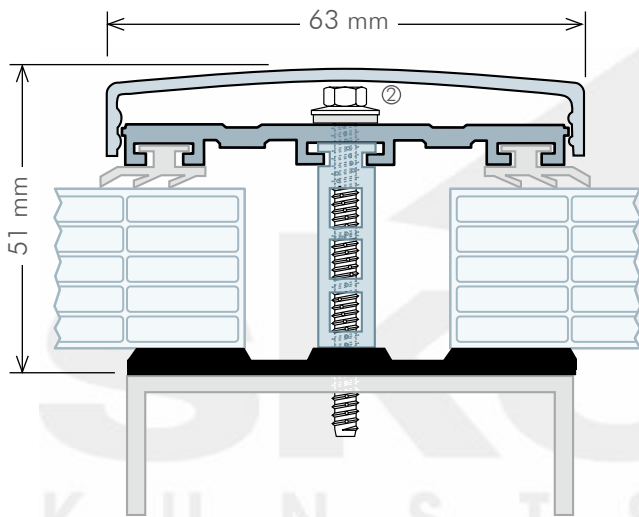

K U N S T S T O F F E