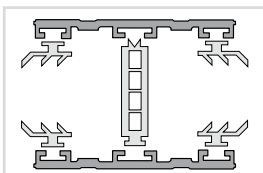

ALPro Mitte Iso-Oberprofil 2-teilig für 24/25 mm

inkl. Dichtungsprofile und Thermokern, Standardlängen 3,50/4,0/5,0/6,0/7,0 m

| Profilbreite | Ausführung | Preis Euro |
|--------------|------------|------------------|
| 60 mm | pressblank | 25,40 Euro/lfd.m |

ALPro Rand Iso-Oberprofil 2-teilig für 24/25 mm

inkl. Dichtungsprofile und Thermokerne, Standardlängen 3,50/4,0/5,0/6,0/7,0 m

| Profilbreite | Ausführung | Preis Euro |
|--------------|------------|------------------|
| 60 mm | pressblank | 27,40 Euro/lfd.m |