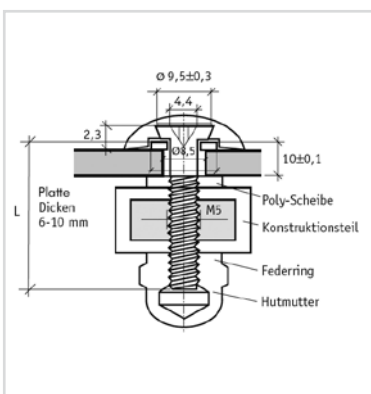

Schraubset* V2A mit Topfscheibe, PA-U-Scheibe,
FederringHutmutter

Schaftlänge mm	Preis Euro / 100 Stck.
M5 x 20	64,01
M5 x 25	65,70
M5 x 30	69,61
M5 x 35	72,60
M5 x 40	75,75
M5 x 45	78,79
M5 x 50	83,54
M5 x 55	87,58

*Bitte beachten Sie das Acrylglas und Makrolon / Polycarbonat keine ETB Prüfung haben. Es ist zwingend erforderlich eine zusätzliche Absturzsicherung laut Gesetzgeber anzubringen.