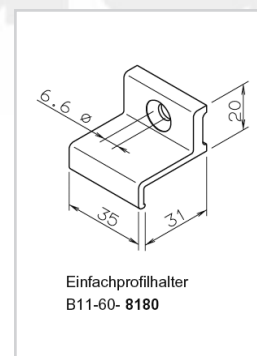

Bitte fordern Sie den aktuellen Farbfächer an!

MONTAGEZUBEHÖR FÜR KÖMABORD /

KÖMAPAN NUT- UND FEDERPROFIL

BRUTTO PREISLISTE 06 / 2008

Montagezubehör für Kömabord Balkonprofile			
Art.-Nr.:	Bezeichnung	Farbe	Preis Euro / Stck.
B 11-12-8200	Abdeckkappe für Profilstreife 200 x 30 mm	weiß, braun, alu eloxiert	2,30
B 11-12-8201	Abdeckkappe für Profilstreife 150 x 30 mm	weiß, braun, alu eloxiert	2,10
B 11-12-8210	Abdeckkappe für Stoßverbindung 200 x 30 mm	weiß, braun, alu eloxiert	2,75
B 11-12-8211	Abdeckkappe für Stoßverbindung 150 x 30 mm	weiß, braun, alu eloxiert	2,30
B 11-60-8180	Einfachprofilhalter	weiß, braun, alu eloxiert	2,70
B 11-60-8182	Einfachprofilhalter für Stoßverbindung	weiß, braun, alu eloxiert	3,55
B 11-60-8190	Doppelprofilhalter	weiß, braun, alu eloxiert	3,05
B 11-60-8192	Doppelprofilhalter für Stoßverbindung	weiß, braun, alu eloxiert	6,20
B 11-12-8463	Endkappen für Hohlprofil 115 x 30 mm	schwarz, weiß, braun	0,60
B 11-12-8630	Endkappen für Hohlprofil 170 x 30 mm	schwarz, weiß, braun	0,65

Bitte beachten Sie die Verlegerichtlinien des Herstellers.

MONTAGEZUBEHÖR FÜR KÖMABORD /

KÖMAPAN NUT- UND FEDERPROFIL

BRUTTO PREISLISTE 06 / 2008

Kömapan Nut- und Federprofil von Kömmerling,

Länge: 6 m, 90 mm Deckbreite