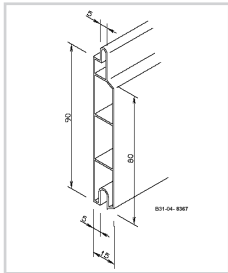

Art.-Nr.:	Bezeichnung	Farbe	Preis Euro / m
B 31-04-8367	Hohlprofil	weiß	2,95
B 31-03-8081	Massivprofil	weiß	5,65
B 31-03-8081	Massivprofil	eiche dunkel, eiche rustikal, bergeiche, mahagoni, golden oak, blau / Holzmaserung, grün / Holzmaserung	11,75
	Fugenkrallen	Edelstahl	VE 500 Stck. 74,40