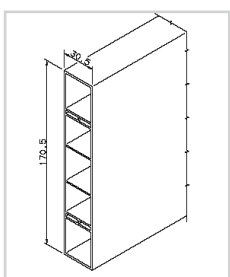

KÖMABORD BALCONPROFILE

BRUTTO PREISLISTE 06 / 2008

Balkonprofile / Kömabord – Massivprofile / Hohlprofile
Länge: 6 m

Art.-Nr.:	Abmessungen	Farbe	Preis Euro / m
B 11-01-8083	200 x 30 mm Massivprofil	weiß	20,65
		eiche dunkel, eiche rustikal, bergeiche, mahagoni, golden oak	26,80

Balkonprofile / Kömabord – Massivprofile / Hohlprofile
Länge: 6 m

Art.-Nr.:	Abmessungen	Farbe	Preis Euro / m
B 11-01-8082	150 x 30 mm Massivprofil	weiß	16,55
		eiche dunkel, eiche rustikal, bergeiche, mahagoni, golden oak	21,55

Balkonprofile / Kömabord – Massivprofile / Hohlprofile
Länge: 6 m

Art.-Nr.:	Abmessungen	Farbe	Preis Euro / m
B 11-01-8627	115 x 30 mm Hohlprofil	weiß	8,05
		eiche dunkel, eiche rustikal, bergeiche, mahagoni, golden oak	10,75