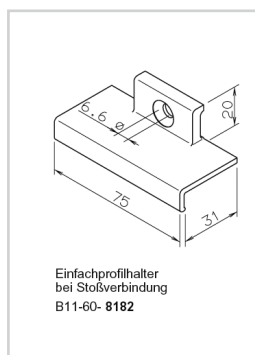

Bitte fordern Sie den aktuellen Farbfächer an!

MONTAGEZUBEHÖR FÜR KÖMABORD /

KÖMAPAN NUT- UND FEDERPROFIL

BRUTTO PREISLISTE 06 / 2008

Montagezubehör für Kömabord Balkonprofile			
Art.-Nr.:	Bezeichnung	Farbe	Preis Euro / Stck.
B 11-12-8200	Abdeckkappe für Profilstreife 200 x 30 mm	weiß, braun, alu eloxiert	2,30
B 11-12-8201	Abdeckkappe für Profilstreife 150 x 30 mm	weiß, braun, alu eloxiert	2,10
B 11-12-8210	Abdeckkappe für Stoßverbindung 200 x 30 mm	weiß, braun, alu eloxiert	2,75
B 11-12-8211	Abdeckkappe für Stoßverbindung 150 x 30 mm	weiß, braun, alu eloxiert	2,30
B 11-60-8180	Einfachprofilhalter	weiß, braun, alu eloxiert	2,70
B 11-60-8182	Einfachprofilhalter für Stoßverbindung	weiß, braun, alu eloxiert	3,55
B 11-60-8190	Doppelprofilhalter	weiß, braun, alu eloxiert	3,05
B 11-60-8192	Doppelprofilhalter für Stoßverbindung	weiß, braun, alu eloxiert	6,20
B 11-12-8463	Endkappen für Hohlprofil 115 x 30 mm	schwarz, weiß, braun	0,60
B 11-12-8630	Endkappen für Hohlprofil 170 x 30 mm	schwarz, weiß, braun	0,65

Bitte beachten Sie die Verlegerichtlinien des Herstellers.

MONTAGEZUBEHÖR FÜR KÖMABORD /

KÖMAPAN NUT- UND FEDERPROFIL

BRUTTO PREISLISTE 06 / 2008

Kömapan Nut- und Federprofil von Kömmerling,

Länge: 6 m, 90 mm Deckbreite