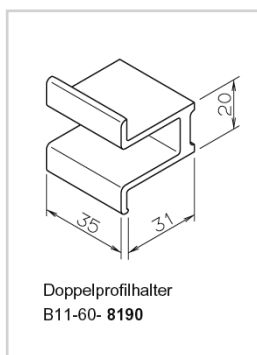

Bitte fordern Sie den aktuellen Farbfächer an!

MONTAGEZUBEHÖR FÜR KÖMABORD /

KÖMAPAN NUT- UND FEDERPROFIL

BRUTTO PREISLISTE 06 / 2008

Montagezubehör für Kömabord Balkonprofile			
Art.-Nr.:	Bezeichnung	Farbe	Preis Euro / Stck.
B 11-12-8200	Abdeckkappe für Profilstreife 200 x 30 mm	weiß, braun, alu eloxiert	2,30
B 11-12-8201	Abdeckkappe für Profilstreife 150 x 30 mm	weiß, braun, alu eloxiert	2,10
B 11-12-8210	Abdeckkappe für Stoßverbindung 200 x 30 mm	weiß, braun, alu eloxiert	2,75
B 11-12-8211	Abdeckkappe für Stoßverbindung 150 x 30 mm	weiß, braun, alu eloxiert	2,30
B 11-60-8180	Einfachprofilhalter	weiß, braun, alu eloxiert	2,70
B 11-60-8182	Einfachprofilhalter für Stoßverbindung	weiß, braun, alu eloxiert	3,55
B 11-60-8190	Doppelprofilhalter	weiß, braun, alu eloxiert	3,05
B 11-60-8192	Doppelprofilhalter für Stoßverbindung	weiß, braun, alu eloxiert	6,20
B 11-12-8463	Endkappen für Hohlprofil 115 x 30 mm	schwarz, weiß, braun	0,60
B 11-12-8630	Endkappen für Hohlprofil 170 x 30 mm	schwarz, weiß, braun	0,65

Bitte beachten Sie die Verlegerichtlinien des Herstellers.

MONTAGEZUBEHÖR FÜR KÖMABORD /

KÖMAPAN NUT- UND FEDERPROFIL

BRUTTO PREISLISTE 06 / 2008

Kömapan Nut- und Federprofil von Kömmerling,

Länge: 6 m, 90 mm Deckbreite