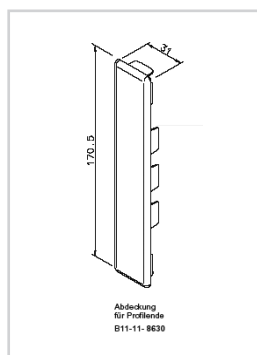

Bitte fordern Sie den aktuellen Farbfächer an!

MONTAGEZUBEHÖR FÜR KÖMABORD /

KÖMAPAN NUT- UND FEDERPROFIL

BRUTTO PREISLISTE 06 / 2008

Montagezubehör für Kömabord Balkonprofile			
Art.-Nr.:	Bezeichnung	Farbe	Preis Euro / Stck.
B 11-12-8200	Abdeckkappe für Profilstreife 200 x 30 mm	weiß, braun, alu eloxiert	2,30
B 11-12-8201	Abdeckkappe für Profilstreife 150 x 30 mm	weiß, braun, alu eloxiert	2,10
B 11-12-8210	Abdeckkappe für Stoßverbindung 200 x 30 mm	weiß, braun, alu eloxiert	2,75
B 11-12-8211	Abdeckkappe für Stoßverbindung 150 x 30 mm	weiß, braun, alu eloxiert	2,30
B 11-60-8180	Einfachprofilhalter	weiß, braun, alu eloxiert	2,70
B 11-60-8182	Einfachprofilhalter für Stoßverbindung	weiß, braun, alu eloxiert	3,55
B 11-60-8190	Doppelprofilhalter	weiß, braun, alu eloxiert	3,05
B 11-60-8192	Doppelprofilhalter für Stoßverbindung	weiß, braun, alu eloxiert	6,20
B 11-12-8463	Endkappen für Hohlprofil 115 x 30 mm	schwarz, weiß, braun	0,60
B 11-12-8630	Endkappen für Hohlprofil 170 x 30 mm	schwarz, weiß, braun	0,65

Bitte beachten Sie die Verlegerichtlinien des Herstellers.

MONTAGEZUBEHÖR FÜR KÖMABORD /

KÖMAPAN NUT- UND FEDERPROFIL

BRUTTO PREISLISTE 06 / 2008

Kömapan Nut- und Federprofil von Kömmerling,

Länge: 6 m, 90 mm Deckbreite