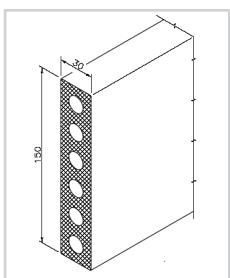

KÖMABORD BALCONPROFILE

BRUTTO PREISLISTE 06 / 2008

Balkonprofile / Kömabord – Massivprofile / Hohlprofile
Länge: 6 m

Art.-Nr.:	Abmessungen	Farbe	Preis Euro / m
B 11-01-8083	200 x 30 mm Massivprofil	weiß	20,65
		eiche dunkel, eiche rustikal, bergeiche, mahagoni, golden oak	26,80

Balkonprofile / Kömabord – Massivprofile / Hohlprofile
Länge: 6 m

Art.-Nr.:	Abmessungen	Farbe	Preis Euro / m
B 11-01-8082	150 x 30 mm Massivprofil	weiß	16,55
		eiche dunkel, eiche rustikal, bergeiche, mahagoni, golden oak	21,55

Balkonprofile / Kömabord – Massivprofile / Hohlprofile
Länge: 6 m

Art.-Nr.:	Abmessungen	Farbe	Preis Euro / m
B 11-01-8627	115 x 30 mm Hohlprofil	weiß	8,05
		eiche dunkel, eiche rustikal, bergeiche, mahagoni, golden oak	10,75