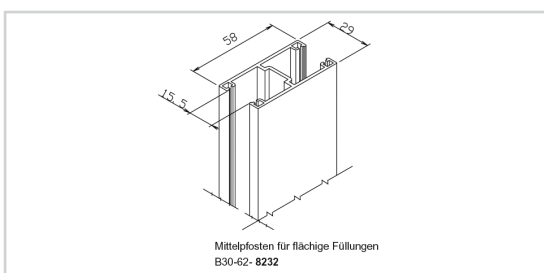

H-Profil für Kömapan

(Auf Anfrage)