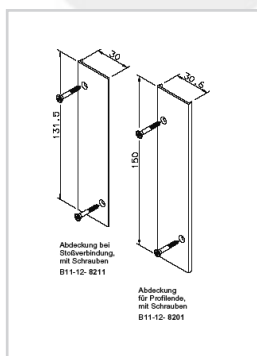

Bitte fordern Sie den aktuellen Farbfächer an!

MONTAGEZUBEHÖR FÜR KÖMABORD /

KÖMAPAN NUT- UND FEDERPROFIL

BRUTTO PREISLISTE 06 / 2008

Montagezubehör für Kömabord Balkonprofile			
Art.-Nr.:	Bezeichnung	Farbe	Preis Euro / Stck.
B 11-12-8200	Abdeckkappe für Profilstreife 200 x 30 mm	weiß, braun, alu eloxiert	2,30
B 11-12-8201	Abdeckkappe für Profilstreife 150 x 30 mm	weiß, braun, alu eloxiert	2,10
B 11-12-8210	Abdeckkappe für Stoßverbindung 200 x 30 mm	weiß, braun, alu eloxiert	2,75
B 11-12-8211	Abdeckkappe für Stoßverbindung 150 x 30 mm	weiß, braun, alu eloxiert	2,30
B 11-60-8180	Einfachprofilhalter	weiß, braun, alu eloxiert	2,70
B 11-60-8182	Einfachprofilhalter für Stoßverbindung	weiß, braun, alu eloxiert	3,55
B 11-60-8190	Doppelprofilhalter	weiß, braun, alu eloxiert	3,05
B 11-60-8192	Doppelprofilhalter für Stoßverbindung	weiß, braun, alu eloxiert	6,20
B 11-12-8463	Endkappen für Hohlprofil 115 x 30 mm	schwarz, weiß, braun	0,60
B 11-12-8630	Endkappen für Hohlprofil 170 x 30 mm	schwarz, weiß, braun	0,65

Bitte beachten Sie die Verlegerichtlinien des Herstellers.

MONTAGEZUBEHÖR FÜR KÖMABORD /

KÖMAPAN NUT- UND FEDERPROFIL

BRUTTO PREISLISTE 06 / 2008

Kömapan Nut- und Federprofil von Kömmerling,

Länge: 6 m, 90 mm Deckbreite