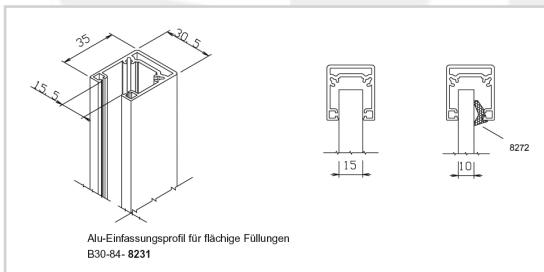

Rahmenprofil für Kömapan

(Auf Anfrage)