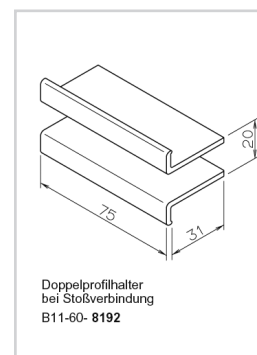

Bitte fordern Sie den aktuellen Farbfächer an!

MONTAGEZUBEHÖR FÜR KÖMABORD /

KÖMAPAN NUT- UND FEDERPROFIL

BRUTTO PREISLISTE 06 / 2008

Montagezubehör für Kömabord Balkonprofile			
Art.-Nr.:	Bezeichnung	Farbe	Preis Euro / Stck.
B 11-12-8200	Abdeckkappe für Profilstreife 200 x 30 mm	weiß, braun, alu eloxiert	2,30
B 11-12-8201	Abdeckkappe für Profilstreife 150 x 30 mm	weiß, braun, alu eloxiert	2,10
B 11-12-8210	Abdeckkappe für Stoßverbindung 200 x 30 mm	weiß, braun, alu eloxiert	2,75
B 11-12-8211	Abdeckkappe für Stoßverbindung 150 x 30 mm	weiß, braun, alu eloxiert	2,30
B 11-60-8180	Einfachprofilhalter	weiß, braun, alu eloxiert	2,70
B 11-60-8182	Einfachprofilhalter für Stoßverbindung	weiß, braun, alu eloxiert	3,55
B 11-60-8190	Doppelprofilhalter	weiß, braun, alu eloxiert	3,05
B 11-60-8192	Doppelprofilhalter für Stoßverbindung	weiß, braun, alu eloxiert	6,20
B 11-12-8463	Endkappen für Hohlprofil 115 x 30 mm	schwarz, weiß, braun	0,60
B 11-12-8630	Endkappen für Hohlprofil 170 x 30 mm	schwarz, weiß, braun	0,65

Bitte beachten Sie die Verlegerichtlinien des Herstellers.

MONTAGEZUBEHÖR FÜR KÖMABORD /

KÖMAPAN NUT- UND FEDERPROFIL

BRUTTO PREISLISTE 06 / 2008

Kömapan Nut- und Federprofil von Kömmerling,

Länge: 6 m, 90 mm Deckbreite