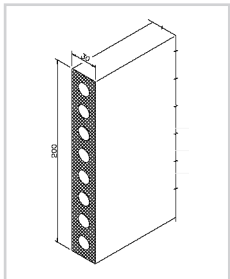

KÖMABORD BALCONPROFILE

BRUTTO PREISLISTE 06 / 2008

Balkonprofile / Kömabord – Massivprofile / Hohlprofile
Länge: 6 m

Art.-Nr.:	Abmessungen	Farbe	Preis Euro / m
B 11-01-8083	200 x 30 mm Massivprofil	weiß	20,65
		eiche dunkel, eiche rustikal, bergeiche, mahagoni, golden oak	26,80

Balkonprofile / Kömabord – Massivprofile / Hohlprofile
Länge: 6 m

Art.-Nr.:	Abmessungen	Farbe	Preis Euro / m
B 11-01-8082	150 x 30 mm Massivprofil	weiß	16,55
		eiche dunkel, eiche rustikal, bergeiche, mahagoni, golden oak	21,55

Balkonprofile / Kömabord – Massivprofile / Hohlprofile
Länge: 6 m

Art.-Nr.:	Abmessungen	Farbe	Preis Euro / m
B 11-01-8627	115 x 30 mm Hohlprofil	weiß	8,05
		eiche dunkel, eiche rustikal, bergeiche, mahagoni, golden oak	10,75