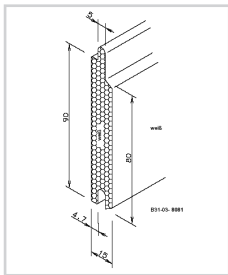

Bitte fordern Sie den aktuellen Farbfächer an!

MONTAGEZUBEHÖR FÜR KÖMABORD /

KÖMAPAN NUT- UND FEDERPROFIL

BRUTTO PREISLISTE 06 / 2008

Montagezubehör für Kömabord Balkonprofile			
Art.-Nr.:	Bezeichnung	Farbe	Preis Euro / Stck.
B 11-12-8200	Abdeckkappe für Profilstreife 200 x 30 mm	weiß, braun, alu eloxiert	2,30
B 11-12-8201	Abdeckkappe für Profilstreife 150 x 30 mm	weiß, braun, alu eloxiert	2,10
B 11-12-8210	Abdeckkappe für Stoßverbindung 200 x 30 mm	weiß, braun, alu eloxiert	2,75
B 11-12-8211	Abdeckkappe für Stoßverbindung 150 x 30 mm	weiß, braun, alu eloxiert	2,30
B 11-60-8180	Einfachprofilhalter	weiß, braun, alu eloxiert	2,70
B 11-60-8182	Einfachprofilhalter für Stoßverbindung	weiß, braun, alu eloxiert	3,55
B 11-60-8190	Doppelprofilhalter	weiß, braun, alu eloxiert	3,05
B 11-60-8192	Doppelprofilhalter für Stoßverbindung	weiß, braun, alu eloxiert	6,20
B 11-12-8463	Endkappen für Hohlprofil 115 x 30 mm	schwarz, weiß, braun	0,60
B 11-12-8630	Endkappen für Hohlprofil 170 x 30 mm	schwarz, weiß, braun	0,65

Bitte beachten Sie die Verlegerichtlinien des Herstellers.

MONTAGEZUBEHÖR FÜR KÖMABORD /

KÖMAPAN NUT- UND FEDERPROFIL

BRUTTO PREISLISTE 06 / 2008

Kömapan Nut- und Federprofil von Kömmerling,

Länge: 6 m, 90 mm Deckbreite