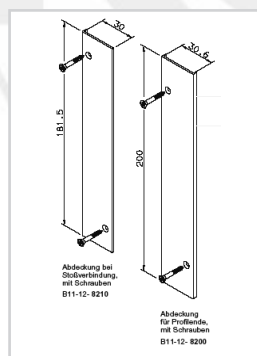

Balkonprofile / Kömabord – Massivprofile / Hohlprofile
Länge: 6 m

Art.-Nr.:	Abmessungen	Farbe	Preis Euro / m
B 11-01-8629	170 x 30 mm Hohlprofil	weiß	10,00
		eiche dunkel, eiche rustikal, bergeiche, mahagoni, golden oak	12,85

Bitte fordern Sie den aktuellen Farbfächer an!

MONTAGEZUBEHÖR FÜR KÖMABORD /

KÖMAPAN NUT- UND FEDERPROFIL

BRUTTO PREISLISTE 06 / 2008

Montagezubehör für Kömabord Balkonprofile			
Art.-Nr.:	Bezeichnung	Farbe	Preis Euro / Stck.
B 11-12-8200	Abdeckkappe für Profilstreife 200 x 30 mm	weiß, braun, alu eloxiert	2,30
B 11-12-8201	Abdeckkappe für Profilstreife 150 x 30 mm	weiß, braun, alu eloxiert	2,10
B 11-12-8210	Abdeckkappe für Stoßverbindung 200 x 30 mm	weiß, braun, alu eloxiert	2,75
B 11-12-8211	Abdeckkappe für Stoßverbindung 150 x 30 mm	weiß, braun, alu eloxiert	2,30
B 11-60-8180	Einfachprofilhalter	weiß, braun, alu eloxiert	2,70
B 11-60-8182	Einfachprofilhalter für Stoßverbindung	weiß, braun, alu eloxiert	3,55
B 11-60-8190	Doppelprofilhalter	weiß, braun, alu eloxiert	3,05
B 11-60-8192	Doppelprofilhalter für Stoßverbindung	weiß, braun, alu eloxiert	6,20
B 11-12-8463	Endkappen für Hohlprofil 115 x 30 mm	schwarz, weiß, braun	0,60
B 11-12-8630	Endkappen für Hohlprofil 170 x 30 mm	schwarz, weiß, braun	0,65

Bitte beachten Sie die Verlegerichtlinien des Herstellers.

MONTAGEZUBEHÖR FÜR KÖMABORD /

KÖMAPAN NUT- UND FEDERPROFIL

BRUTTO PREISLISTE 06 / 2008

Kömapan Nut- und Federprofil von Kömmerling,

Länge: 6 m, 90 mm Deckbreite