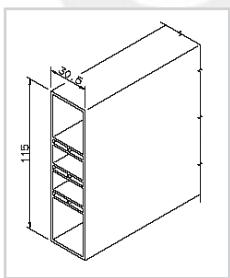

KÖMABORD BALCONPROFILE

BRUTTO PREISLISTE 06 / 2008

Balkonprofile / Kömabord – Massivprofile / Hohlprofile
Länge: 6 m

Art.-Nr.:	Abmessungen	Farbe	Preis Euro / m
B 11-01-8083	200 x 30 mm Massivprofil	weiß	20,65
		eiche dunkel, eiche rustikal, bergeiche, mahagoni, golden oak	26,80

Balkonprofile / Kömabord – Massivprofile / Hohlprofile
Länge: 6 m

Art.-Nr.:	Abmessungen	Farbe	Preis Euro / m
B 11-01-8082	150 x 30 mm Massivprofil	weiß	16,55
		eiche dunkel, eiche rustikal, bergeiche, mahagoni, golden oak	21,55