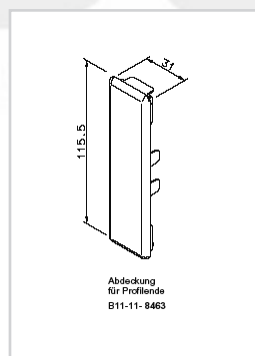

Bitte fordern Sie den aktuellen Farbfächer an!

MONTAGEZUBEHÖR FÜR KÖMABORD /

KÖMAPAN NUT- UND FEDERPROFIL

BRUTTO PREISLISTE 06 / 2008

Montagezubehör für Kömabord Balkonprofile			
Art.-Nr.:	Bezeichnung	Farbe	Preis Euro / Stck.
B 11-12-8200	Abdeckkappe für Profilstreife 200 x 30 mm	weiß, braun, alu eloxiert	2,30
B 11-12-8201	Abdeckkappe für Profilstreife 150 x 30 mm	weiß, braun, alu eloxiert	2,10
B 11-12-8210	Abdeckkappe für Stoßverbindung 200 x 30 mm	weiß, braun, alu eloxiert	2,75
B 11-12-8211	Abdeckkappe für Stoßverbindung 150 x 30 mm	weiß, braun, alu eloxiert	2,30
B 11-60-8180	Einfachprofilhalter	weiß, braun, alu eloxiert	2,70
B 11-60-8182	Einfachprofilhalter für Stoßverbindung	weiß, braun, alu eloxiert	3,55
B 11-60-8190	Doppelprofilhalter	weiß, braun, alu eloxiert	3,05
B 11-60-8192	Doppelprofilhalter für Stoßverbindung	weiß, braun, alu eloxiert	6,20
B 11-12-8463	Endkappen für Hohlprofil 115 x 30 mm	schwarz, weiß, braun	0,60
B 11-12-8630	Endkappen für Hohlprofil 170 x 30 mm	schwarz, weiß, braun	0,65

Bitte beachten Sie die Verlegerichtlinien des Herstellers.

MONTAGEZUBEHÖR FÜR KÖMABORD /

KÖMAPAN NUT- UND FEDERPROFIL

BRUTTO PREISLISTE 06 / 2008

Kömapan Nut- und Federprofil von Kömmerling,

Länge: 6 m, 90 mm Deckbreite